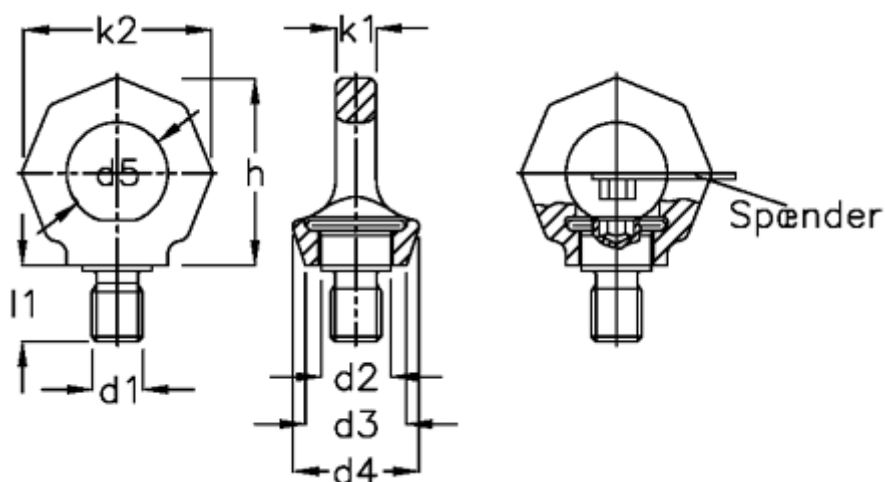

# Data Sheet

Article number: 20581M20B

Description: E+G Lifting eye bolts  
GN 581-M20-B

## Measures

d1 = M20	K2	= 75
d2 = 27.5	l1	= 30
d3 = 40	Nominal drive = 2,3t (23000N)	
d4 = 50		
d5 = 40		
d6 = -		
H = 74		
K1 = 16.0		